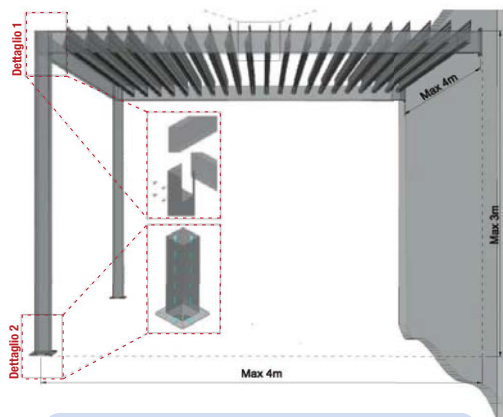

PERGOLA BIOCLIMATICA CON
STRUTTURA INDIPENDENTE

PERGOLA BIOCLIMATICA ADDOSSATA
A STRUTTURA ESISTENTE

Pergola bioclimatica: è la soluzione ideale per creare un microambiente che garantisca comfort termico e visivo. Realizzata con lamelle in alluminio estruso orientabili regolano la luce, creano ventilazione naturale e proteggono da pioggia e neve.

Le lamelle sono impermeabili e la raccolta d'acqua è integrata alla struttura portante, per un design accattivante.

La soluzione è personalizzabile con una vasta gamma di colori, centraline meteo, illuminazione LED e serigrafia.

OverSun Bioclimatic bower: is the ideal solution to create a micro-environment which guarantees thermal and visual comfort. Made of extruded aluminum adjustable blades regulate light, creating natural ventilation and protect from rain and snow. The system is are waterproof and water collection is integrated to the structure.