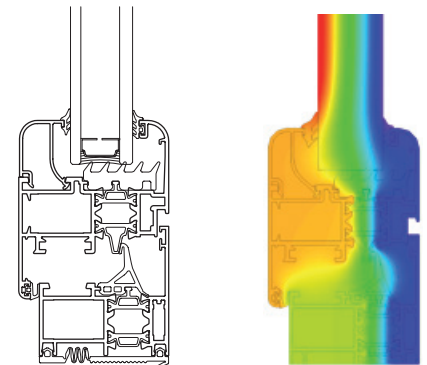

- Serie battente a taglio termico marcata CE
- Sezione telaio 50 mm
- Sezione anta 58 mm
- Mostra architettonica nodo laterale 91 mm
- Mostra architettonica nodo centrale 143 mm
- Sistema di tenuta giunto aperto o doppio battente a seconda della soluzioni
- Sistema di isolamento termico con barrette tubolari
- Ferramenta originale certificata fino a 170 kg di portata