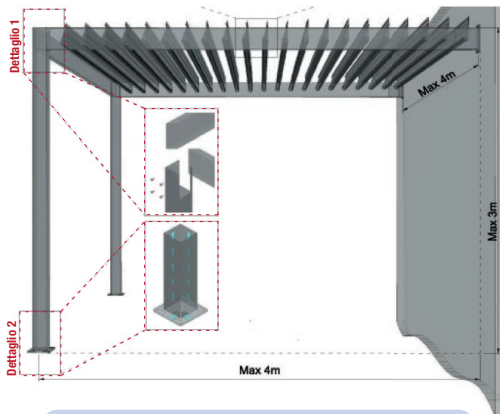

alsistem.com

it's my window

OVERSUN

PERGOLA BIOCLIMATICA CON STRUTTURA INDIPENDENTE

PERGOLA BIOCLIMATICA ADDOSSATA A STRUTTURA ESISTENTE

- **Pergola bioclimatica:** è la soluzione ideale per creare un microambiente che garantisca comfort termico e visivo. Realizzata con lamelle in alluminio estruso orientabili regolano la luce, creano ventilazione naturale e proteggono da pioggia e neve.

Le lamelle sono impermeabili e la raccolta d'acqua è integrata alla struttura portante, per un design accattivante.

La soluzione è personalizzabile con una vasta gamma di colori, centraline meteo, illuminazione LED e serigrafia.

- **Bioclimatic bower:** is the ideal solution to create a micro-environment which guarantees thermal and visual comfort. Made of extruded aluminum adjustable blades regulate light, creating natural ventilation and protect from rain and snow. The system is are waterproof and water collection is integrated to the structure. The solution can be customized with a wide range of colours, weather stations, LED lighting and screen printing.