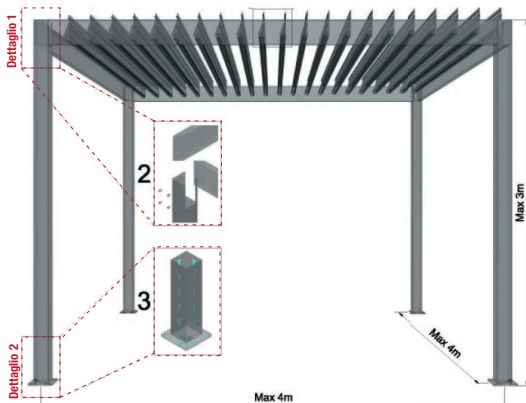

alsistem.com

it's my window

OVERSUN

PERGOLA BIOCLIMATICA CON STRUTTURA INDIPENDENTE

PERGOLA BIOCLIMATICA ADDOSSATA A STRUTTURA ESISTENTE

- **Pergola bioclimatica:** è la soluzione ideale per creare un microambiente che garantisca comfort termico e visivo. Realizzata con lamelle in alluminio estruso orientabili regolano la luce, creano ventilazione naturale e proteggono da pioggia e neve.

Le lamelle sono impermeabili e la raccolta d'acqua è integrata alla struttura portante, per un design accattivante.

La soluzione è personalizzabile con una vasta gamma di colori, centraline meteo, illuminazione LED e serigrafia.

- **Bioclimatic bower:** is the ideal solution to create a micro-environment which guarantees thermal and visual comfort. Made of extruded aluminum adjustable blades regulate light, creating natural ventilation and protect from rain and snow. The system is are waterproof and water collection is integrated to the structure. The solution can be customized with a wide range of colours, weather stations, LED lighting and screen printing.