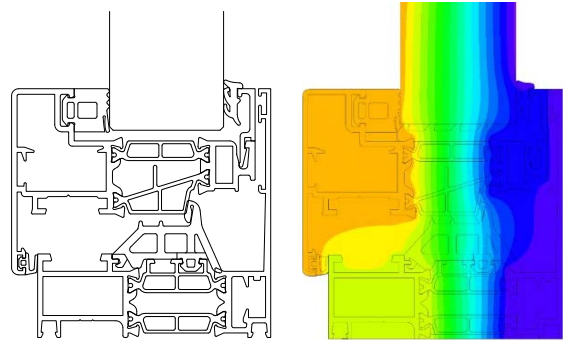

alsistem.com

it's my window

ECO-SLIM *neo* 62 UP HI

Sistema per serramenti in alluminio a taglio termico a camera europea dall'estetica minimale con anta a scomparsa.

Le linee pulite ed essenziali sono molto apprezzate da architetti e designer per l'utilizzo sia residenziale che commerciale.

- Serie battente a taglio termico marcata CE
- Sezione telaio 67mm
- Sezione anta 70mm
- Mostra architettonica nodo laterale 71,5mm
- Mostra architettonica nodo centrale 91,5mm
- Sistema di tenuta giunto aperto
- Sistema di isolamento termico con barrette con doppia tubolarità
- Ferramenta SECRET a scomparsa fino a 150kg di portata
- Design minimale

- Thermal break casement series CE marked
- Frame section 67mm
- Leaf section 70mm
- Architectural show lateral section 71,5mm
- Architectural show central section 91,5mm
- Sealing system open joint or double swing
- Thermal insulation system with tubular bars
- SECRET concealed hardware up to 150kg capacity
- Minimal design